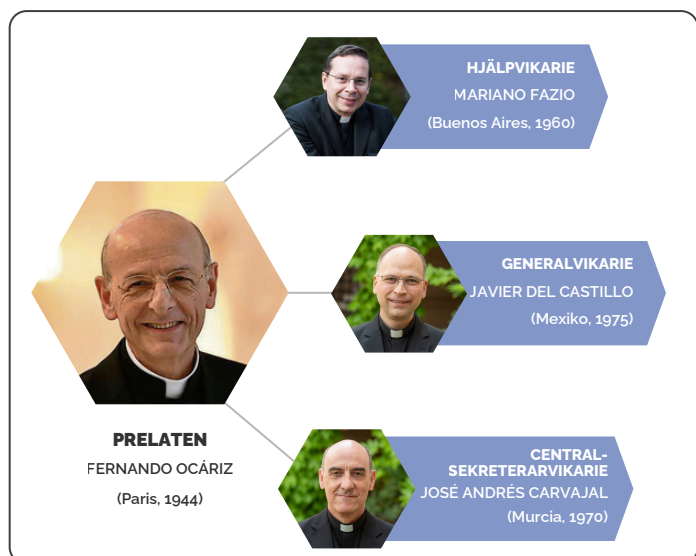

HUR STYRS OPUS DEI?

CENTRALREGERINGEN

REGIONALREGERING

FAKTARUTA

94.450 medlemmar i Opus Dei.
Mer än 600.000 medarbetare och deltagare i den kristna utbildningen gynnades genom: församlingar och sociala och pedagogiska initiativ med prelatens pastorala omsorg.