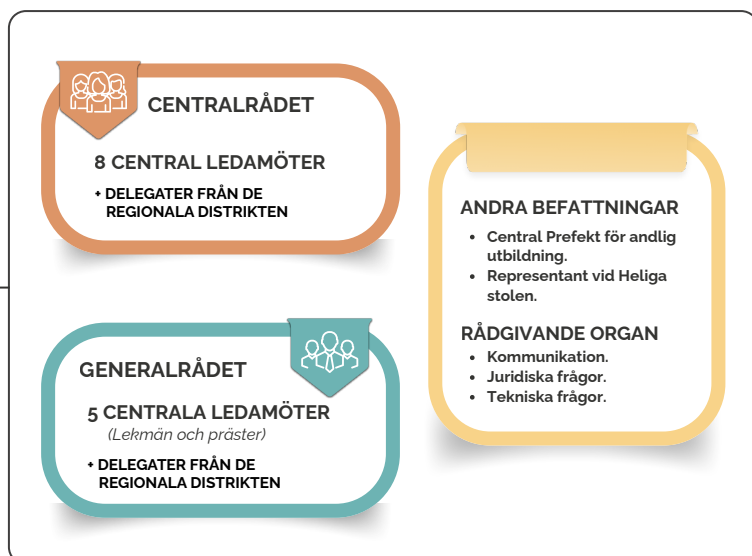

HUR STYRS OPUS DEI?

CENTRALREGERINGEN

REGIONALREGERING

FAKTARUTA

94.450 medlemmar i Opus Dei.
Mer än 600.000 medarbetare och deltagare i den kristna utbildningen gynnades genom: församlingar och sociala och pedagogiska initiativ med prelatens pastorala omsorg.