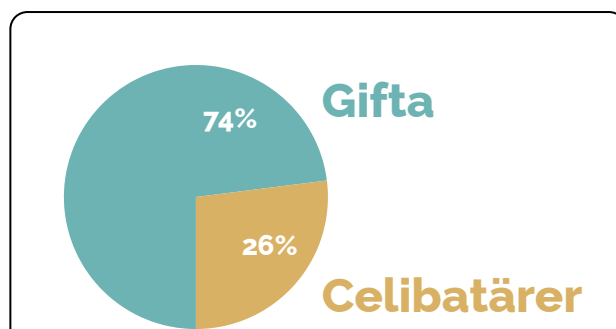

HUR STYRS OPUS DEI?

CENTRALREGERINGEN

REGIONALREGERING

FAKTARUTA

94.450 medlemmar i Opus Dei.
Mer än 600.000 medarbetare och deltagare i den kristna utbildningen gynnades genom: församlingar och sociala och pedagogiska initiativ med prelatens pastorala omsorg.