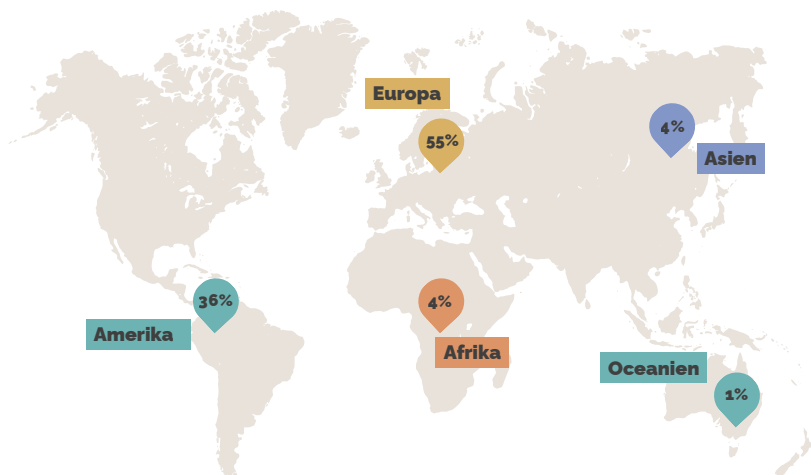

HUR STYRS OPUS DEI?

CENTRALREGERINGEN

REGIONALREGERING

FAKTARUTA

94.450 medlemmar i Opus Dei.
Mer än 600.000 medarbetare och deltagare i den kristna utbildningen gynnades genom: församlingar och sociala och pedagogiska initiativ med prelatens pastorala omsorg.

Fördelning per världsdelen

Präster **2122**
inkardinerade (**2,24%**)
i prelaten

Präster **1830**
inkardinerade
i sina stift